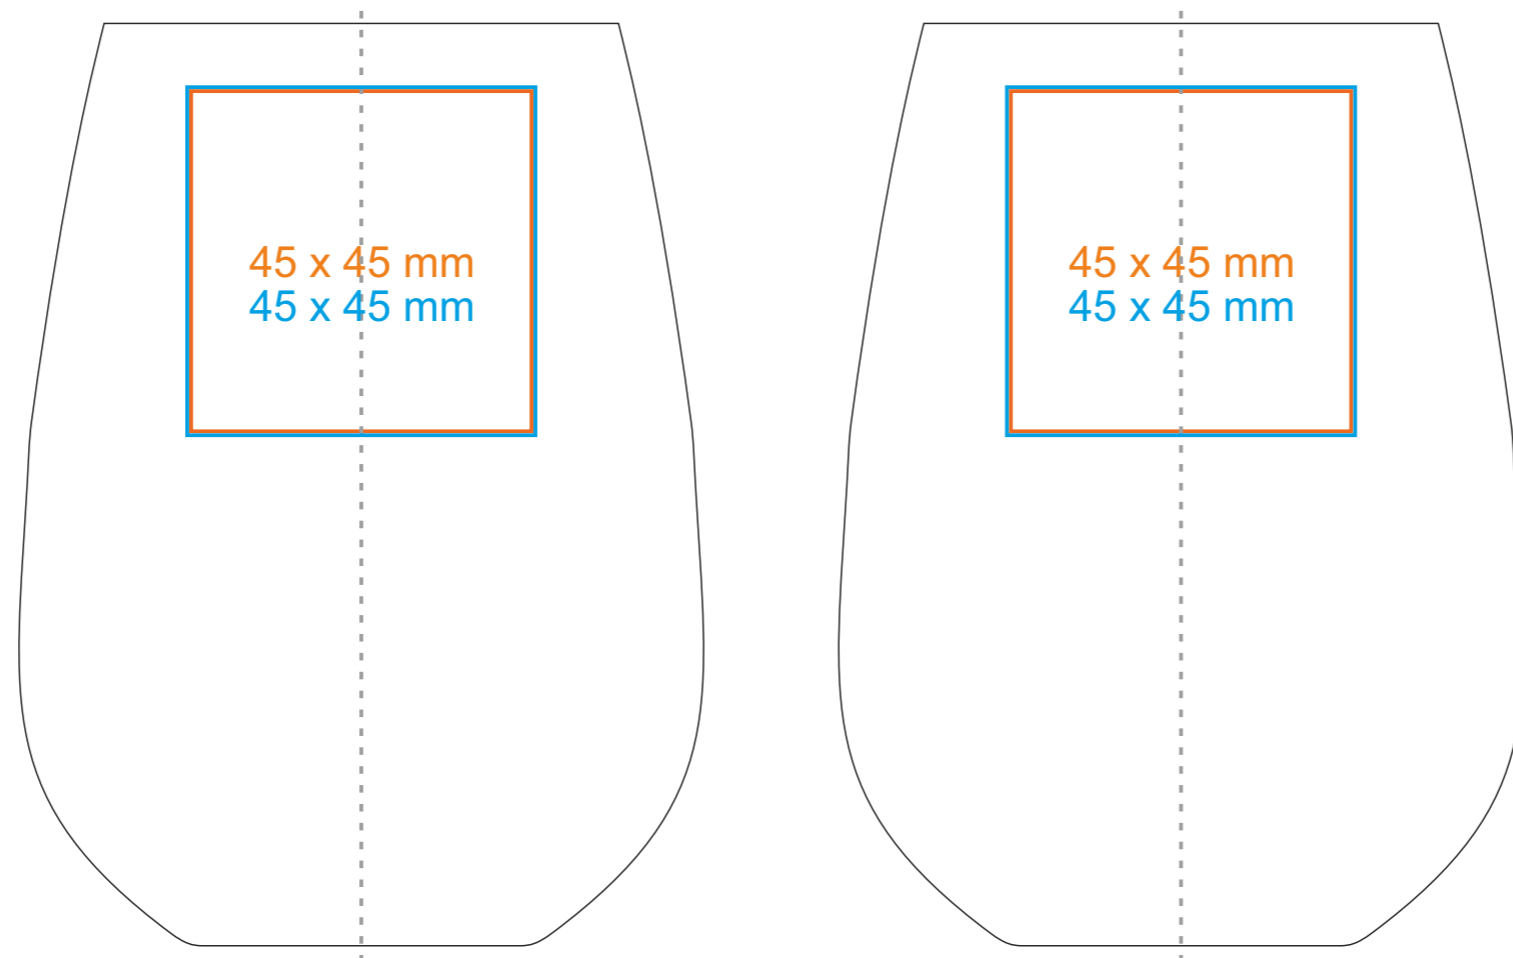

# G\_526 Frost

500 ml / h: 122 mm / Ø 67 mm

\*Für Projekte mit Transferdruckverfahren außerhalb unserer Standarddruckfläche bitte unser Beratungsteam kontaktieren.

[Wie sollten die Projekte für den Druck vorbereitet werden](#)

## Bedeutung

— Transferdruck  
— Lasergravur