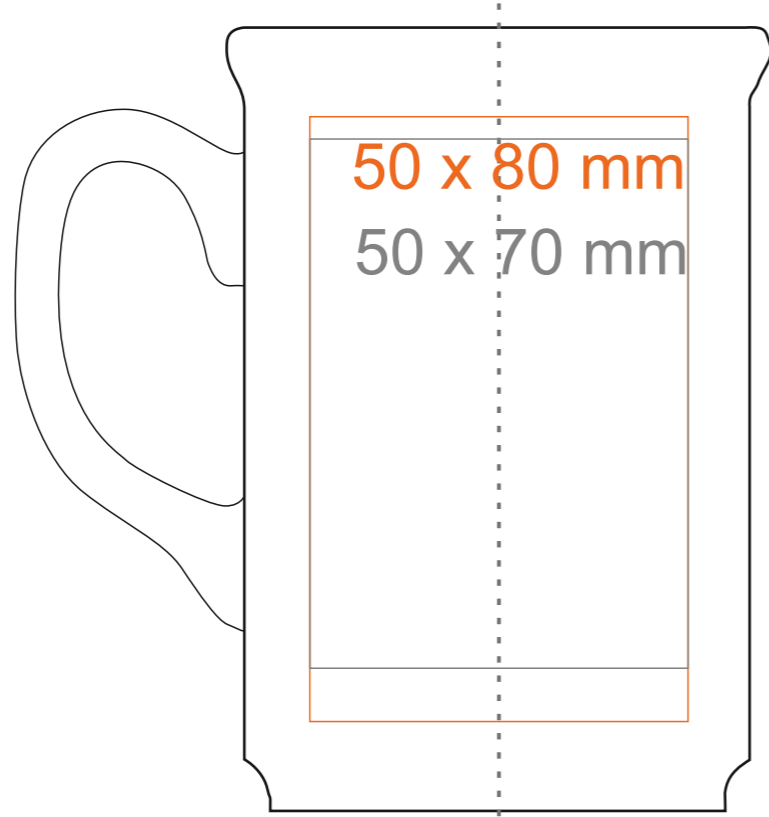

# Santa

0,2l geeicht (innen)

220 ml / h: 103 mm / Ø 72 mm

Bodenmarke

Henkeldruck  
Druck auf der Innerseite

- 40 x 6 mm
- 40 x 20 mm

\*Für Projekte mit Transferdruckverfahren außerhalb unserer Standarddruckfläche bitte unser Beratungsteam kontaktieren.

## Bedeutung

- Transferdruck
- Sensitive Touch
- Direktdruck