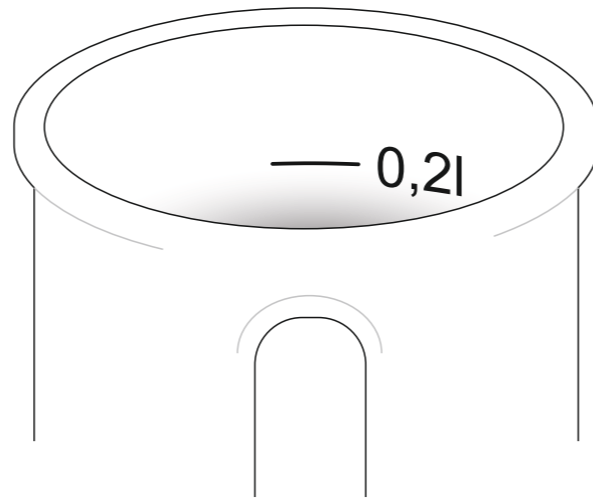

# Santa

0,2l geeicht (innen)

220 ml / h: 103 mm / Ø 72 mm

Bodenmarke

Henkeldruck  
Druck auf der Innerseite

- 40 x 6 mm
- 40 x 20 mm

\*Für Projekte mit Transferdruckverfahren außerhalb unserer Standarddruckfläche bitte unser Beratungsteam kontaktieren.

## Bedeutung

- Transferdruck
- Sensitive Touch
- Direktdruck