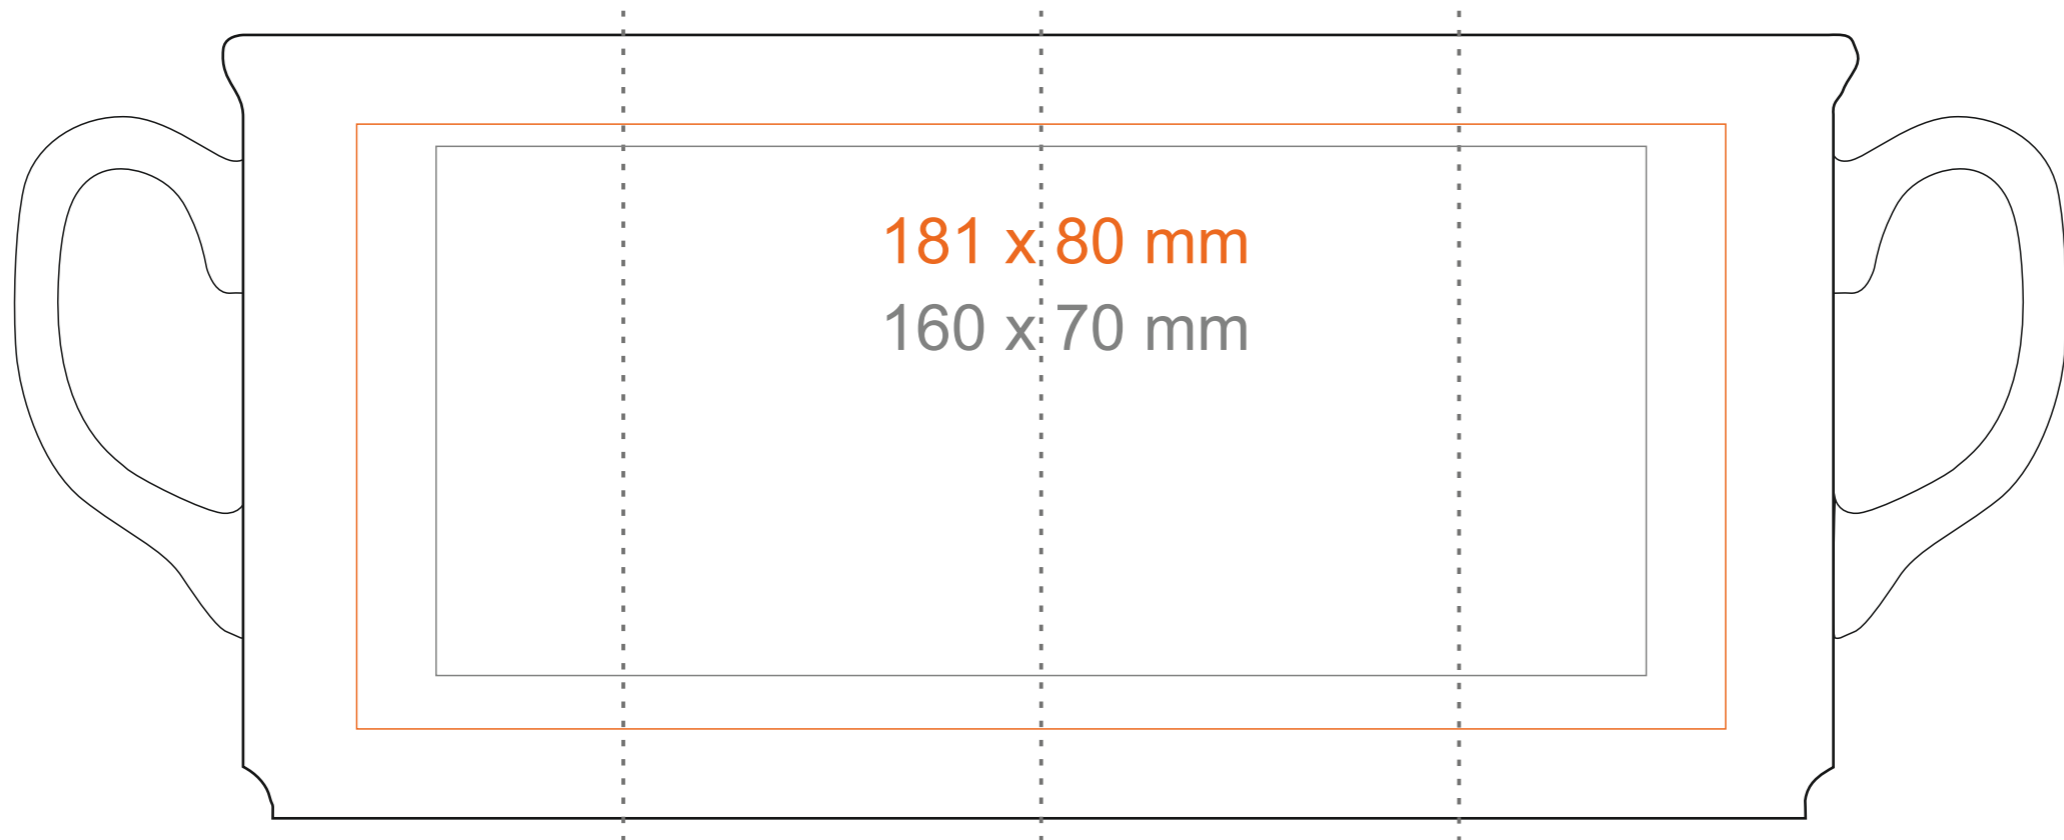

# Santa

0,2l geeicht (innen)

220 ml / h: 103 mm / Ø 72 mm

Bodenmarke

Henkeldruck  
Druck auf der Innerseite

- 40 x 6 mm
- 40 x 20 mm

\*Für Projekte mit Transferdruckverfahren außerhalb unserer Standarddruckfläche bitte unser Beratungsteam kontaktieren.

## Bedeutung

- Transferdruck
- Sensitive Touch
- Direktdruck