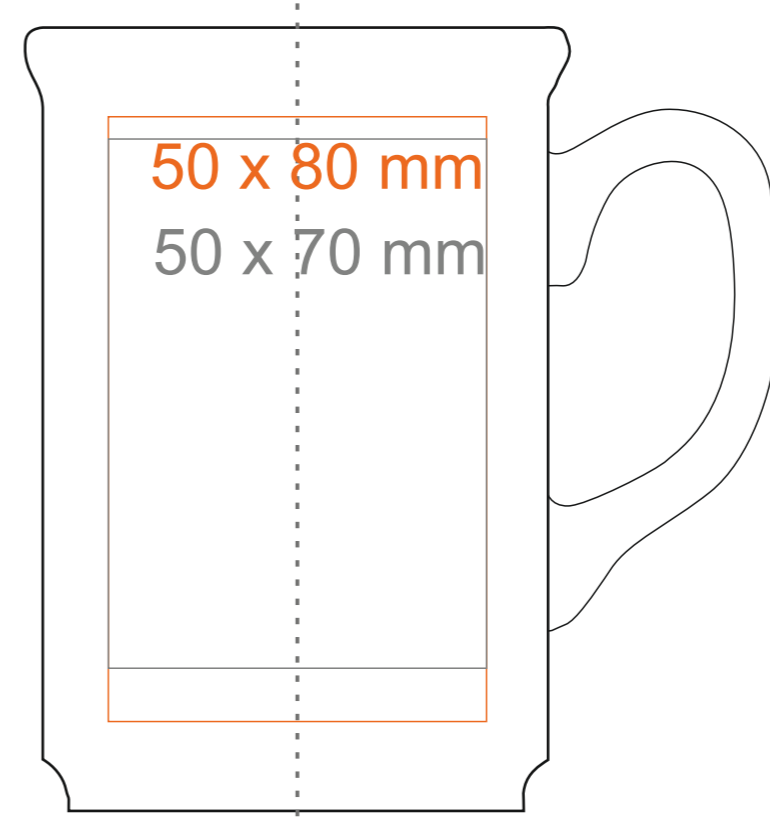

# Santa

0,2l geeicht (innen)

220 ml / h: 103 mm / Ø 72 mm

Bodenmarke

Henkeldruck  
Druck auf der Innerseite

- 40 x 6 mm
- 40 x 20 mm

\*Für Projekte mit Transferdruckverfahren außerhalb unserer Standarddruckfläche bitte unser Beratungsteam kontaktieren.

## Bedeutung

- Transferdruck
- Sensitive Touch
- Direktdruck